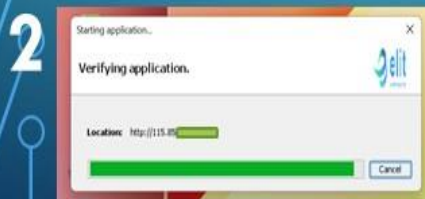

PANDUAN INSTALASI ESS-ON

- PASTIKAN APLIKASI JAVA TELAH TERINSTAL
LINK DOWNLOAD : https://www.java.com/download/ie_manual.jsp
- DOWNLOAD DAN INSTALL APLIKASI ESS-ON DESKTOP DI WEBSITE
LINK DOWNLOAD : <http://elitsuksesekuritas.com>